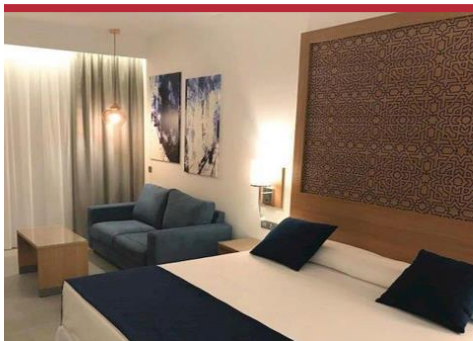

Quota dinamica per persona a disponibilità limitata, valida per sistemazione in camera doppia nella categoria indicata, comprensiva di volo + soggiorno per 7 notti, riferita alla miglior quota disponibile al momento da uno degli aeroporti indicati. Il **"PREZZO FINITO"** include la quota base di partecipazione, la quota forfettaria individuale di gestione pratica e le tasse e/o oneri aggiuntivi obbligatori. Non sono incluse eventuali tasse e/o oneri obbligatori da pagare in loco. Per partenze a più di 20 giorni dalla data della presente comunicazione, non sono inclusi eventuali adeguamenti del costo del trasporto aereo e/o valutari e possibili aggiornamenti del valore dell'E.T.S./Carbon tax. Per prolungamenti, supplementi, condizioni bambino, riduzioni, assicurazioni facoltative, dettagli e condizioni di applicabilità dei **Vantaggi più**, consultare il catalogo in corso di validità.

Rossonews n. 349 del 15/10/2018

FRANCOROSSO

FEEL DIFFERENT. FEEL RED.

ALPITOUR
WORLD